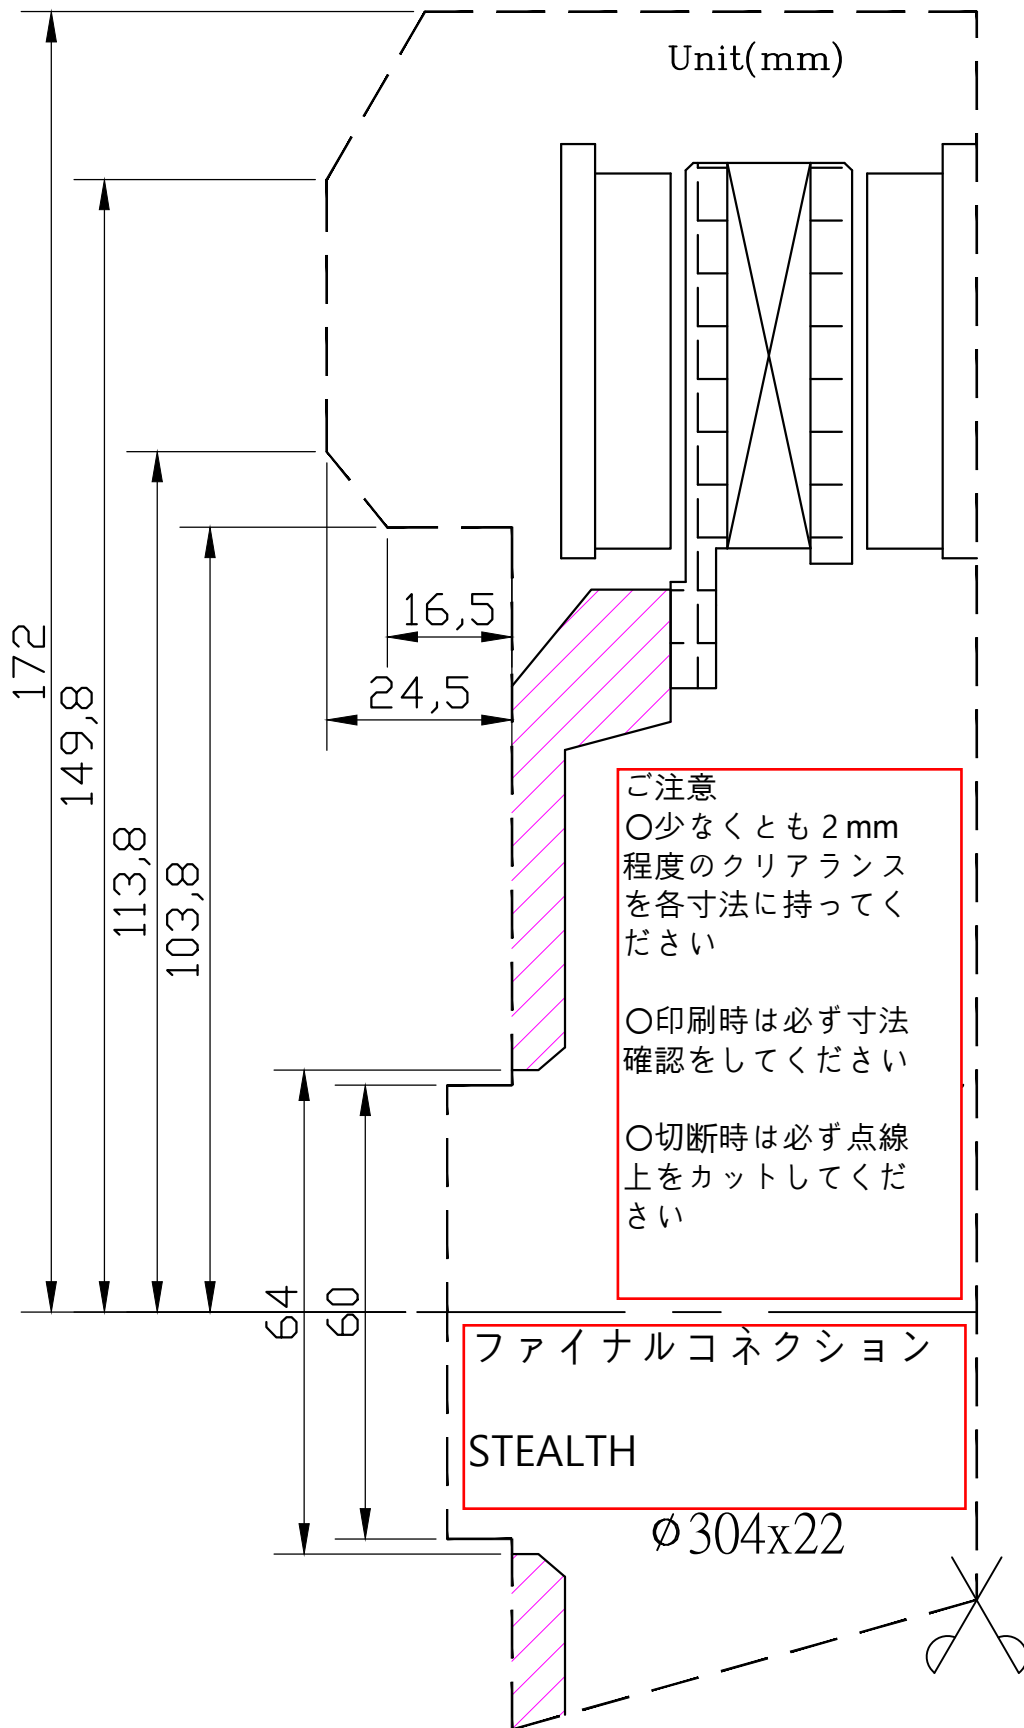

ミツビシ EK ワゴン

304x22